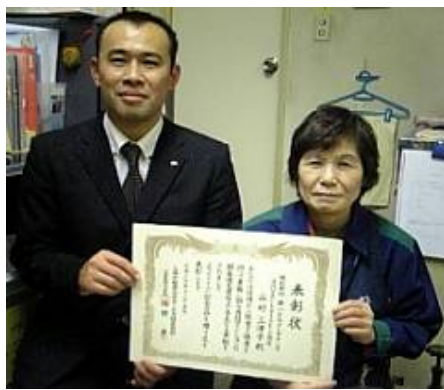

集中環境整備を実施

将来が楽しみ!

平成二十一年度、新たに新成人の仲間入りをした社員をご紹介します。

加藤 哲也 中央営業所 毎日勉強。自己満足しないように仕事をしています。

藤野 恭平 新宿営業所 新人になり、気持ちを新たに規則正しい生活を過ごしています。

浅見 翔太 品川営業所 これからは責任のある行動、人の事も大切にします。

原 千秋 品川営業所 意気込みがはつきり、作業が大人げなく、出来るようになります。

川合 勝基 千葉支店定期班 今更なことに、仕事を頑張りたいと思っています。

岡部 沙織 千葉支店定期班 成人になり、自己管理が出来ると思っています。

良い家庭を築きます。

営業開発部の出野社員が結婚されました。

楽しい家庭間違いなし?

表彰状を頂きました。

おめでとうございます!

さあ、この度、社員の皆様、お疲れ様です。この度、皆様のおかげで、業務の進捗が順調に進んでいます。引き続き、ご協力をお願いします。

新しい家族です!

埼玉支店宮内社員、千葉支店高橋社員に待望のお子

母子共に健康だそうです!

この度、四月七日に長女が誕生しました。出産は、大変でしたが、無事出産できました。

元気っぱいの男の子です!

平成二十一年二月二十七日、我が家で新しい家族が増えました。報告致します。

支店長へ昇格!

平林 克英 第三支店長 平成二十一年四月より、第三支店支店長に就任されました。